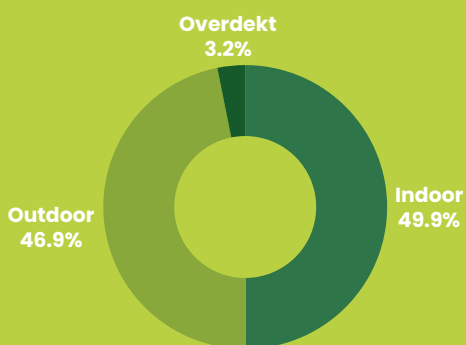

PADELONDERHOUD