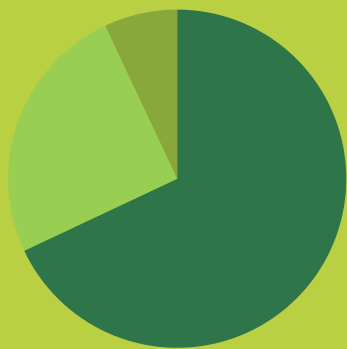

INFOGRAPHIC 2024

PADELBANEN

Allesvoorpadel heeft 144 padelbanen aangelegd in het jaar 2024 in Nederland en zelfs in Duitsland.

- 98 indoor padelbanen
- 36 outdoor padelbanen
- 10 overdekte padelbanen

ASSORTIMENT