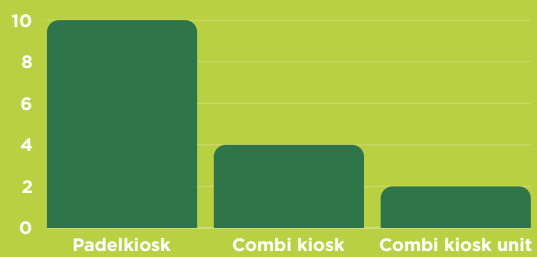

INFOGRAPHIC 2024

PADELBANEN

Allesvoorpadel heeft 144 padelbanen aangelegd in het jaar 2024 in Nederland en zelfs in Duitsland.

- 98 indoor padelbanen
- 36 outdoor padelbanen
- 10 overdekte padelbanen

ASSORTIMENT

LOCATIES

Allesvoorpadel heeft padelbanen gebouwd op 43 verschillende locaties in Nederland en 1 in Duitsland.

KUNSTGRAS

PADELKIOSK

In totaal heeft Allesvoorpadel 53 kiosken geplaatst waarvan 22 machines in 2024.