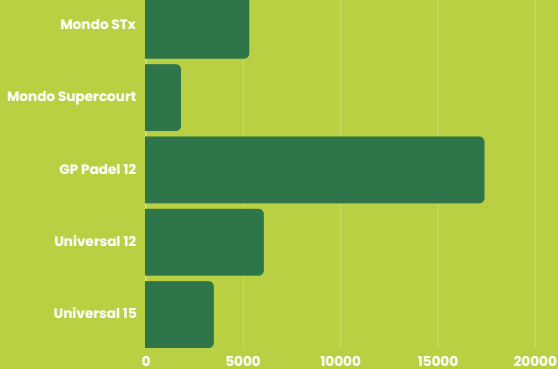

INFOGRAPHIC 2024

PADELBANEN

Allesvoorpadel heeft 144 padelbanen aangelegd in het jaar 2024 in Nederland en zelfs in Duitsland.

- 98 indoor padelbanen
- 36 outdoor padelbanen
- 10 overdekte padelbanen

ASSORTIMENT

LOCATIES

Allesvoorpadel heeft padelbanen gebouwd op 43 verschillende locaties in Nederland en 1 in Duitsland.

KUNSTGRAS

PADELKIOSK

In totaal heeft Allesvoorpadel 53 kiosken geplaatst waarvan 22 machines in 2024.