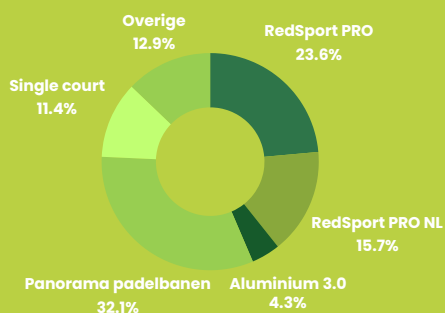

INFOGRAPHIC 2024

PADELBANEN

Allesvoorpadel heeft 144 padelbanen aangelegd in het jaar 2024 in Nederland en zelfs in Duitsland.

- 98 indoor padelbanen
- 36 outdoor padelbanen
- 10 overdekte padelbanen

ASSORTIMENT