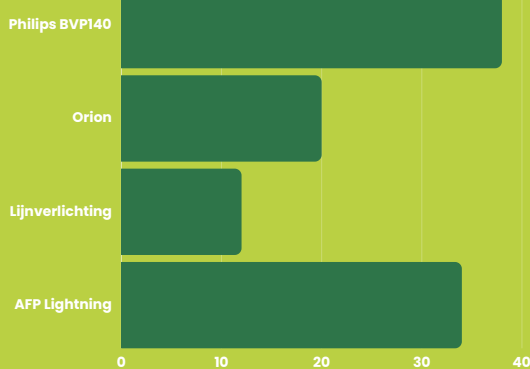

VERLICHTING

PADELONDERHOUD